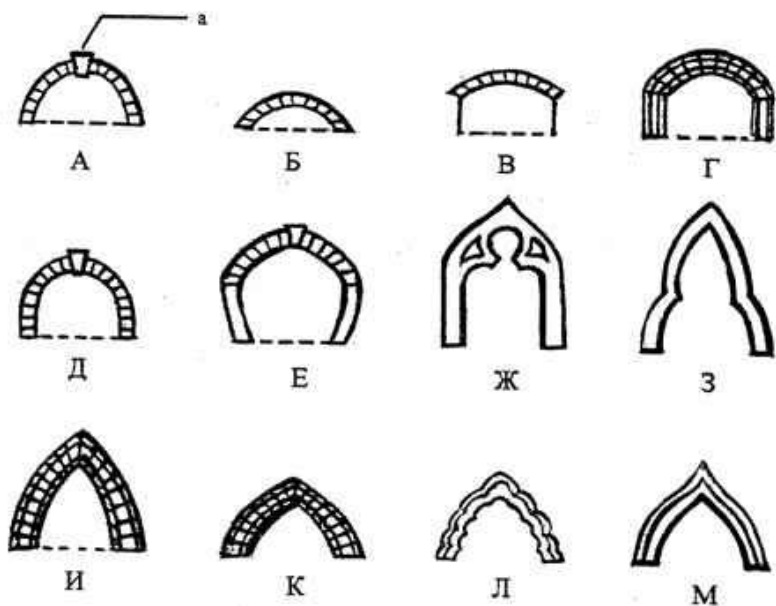

Трёхцентровая арка

Треугольная

Круглая или
полуциркульная

Круглая пологая арка
или сегментная

Ползучая или косая
арка

MyShared
Стрелчатая

Круглые арки

- 1 Полукруглая (полуциркульная)
- 2 Полукруглая возвышенная
- 3 Сегментная (лучковая)
- 4 Круглая подковообразная
- 5 Подковообразная
- 6 Трехцентровая
- 7 Трехцентровая пониженная
- 8 Эллиптическая
- 9 Параболическая
- 10 Круглая в виде трилистника
- 11 Круглая, украшенная трилистником
- 12 Псевдотрех-центровая
- 13 Арка с заплечиками
- 14 Венецианская
- 15 Флорентийская
- 16 Возвышенная

- А** — полукруглая, или круговая арка; а — замковый камень.
Б — пологая арка.
В — круговая плоская (лучковая) арка.
Г — трехцентровая (коробовая) арка.
Д — приподнятая арка.
Е — подковообразная арка.
Ж, З — трехлопастные арки.
И — стрельчатая арка.
К — стрельчатая сжатая арка.
Л — стрельчатая зубчатая арка.
М — килевидная арка.