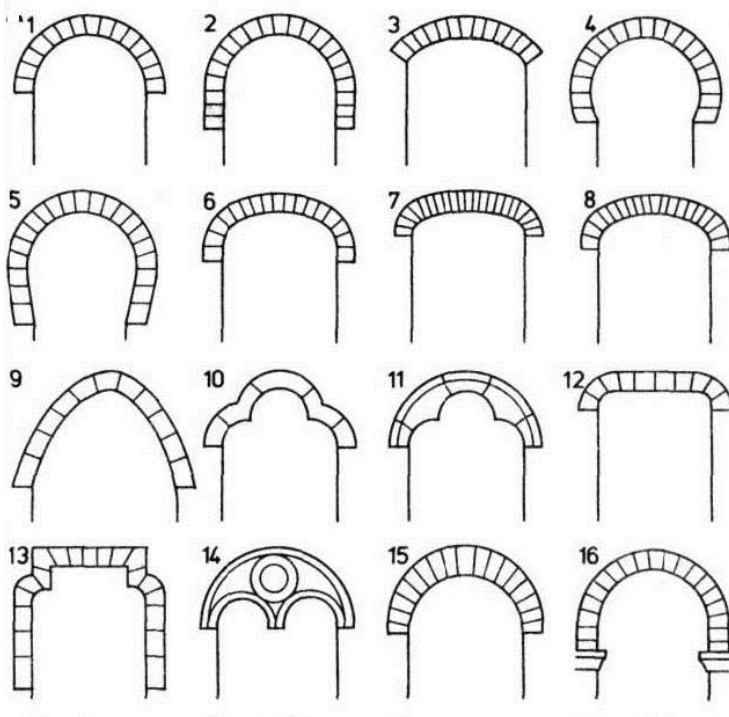

Трёхцентровая арка

Треугольная

Круглая или
полуциркульная

Круглая пологая арка
или сегментная

Ползучая или косая
арка

MyShared
Стрелчатая

Круглые арки

- 1 Полукруглая (полуциркульная)
- 2 Полукруглая возвышенная
- 3 Сегментная (лучковая)
- 4 Круглая подковообразная
- 5 Подковообразная
- 6 Трехцентровая
- 7 Трехцентровая пониженная
- 8 Эллиптическая
- 9 Параболическая
- 10 Круглая в виде трилистника
- 11 Круглая, украшенная трилистником
- 12 Псевдотрех-центровая
- 13 Арка с заплечиками
- 14 Венецианская
- 15 Флорентийская
- 16 Возвышенная

- А** — полукруглая, или круговая арка; а — замковый камень.
Б — пологая арка.
В — круговая плоская (лучковая) арка.
Г — трехцентровая (коробовая) арка.
Д — приподнятая арка.
Е — подковообразная арка.
Ж, З — трехлопастные арки.
И — стрельчатая арка.
К — стрельчатая сжатая арка.
Л — стрельчатая зубчатая арка.
М — килевидная арка.

треугольная

ступенчатая

стрельчатая
подковообразная

стрельчатая
сарацинская

ланцетообразная

равносторонняя

стрельчатая
сжатая

стрельчатая
сегментная